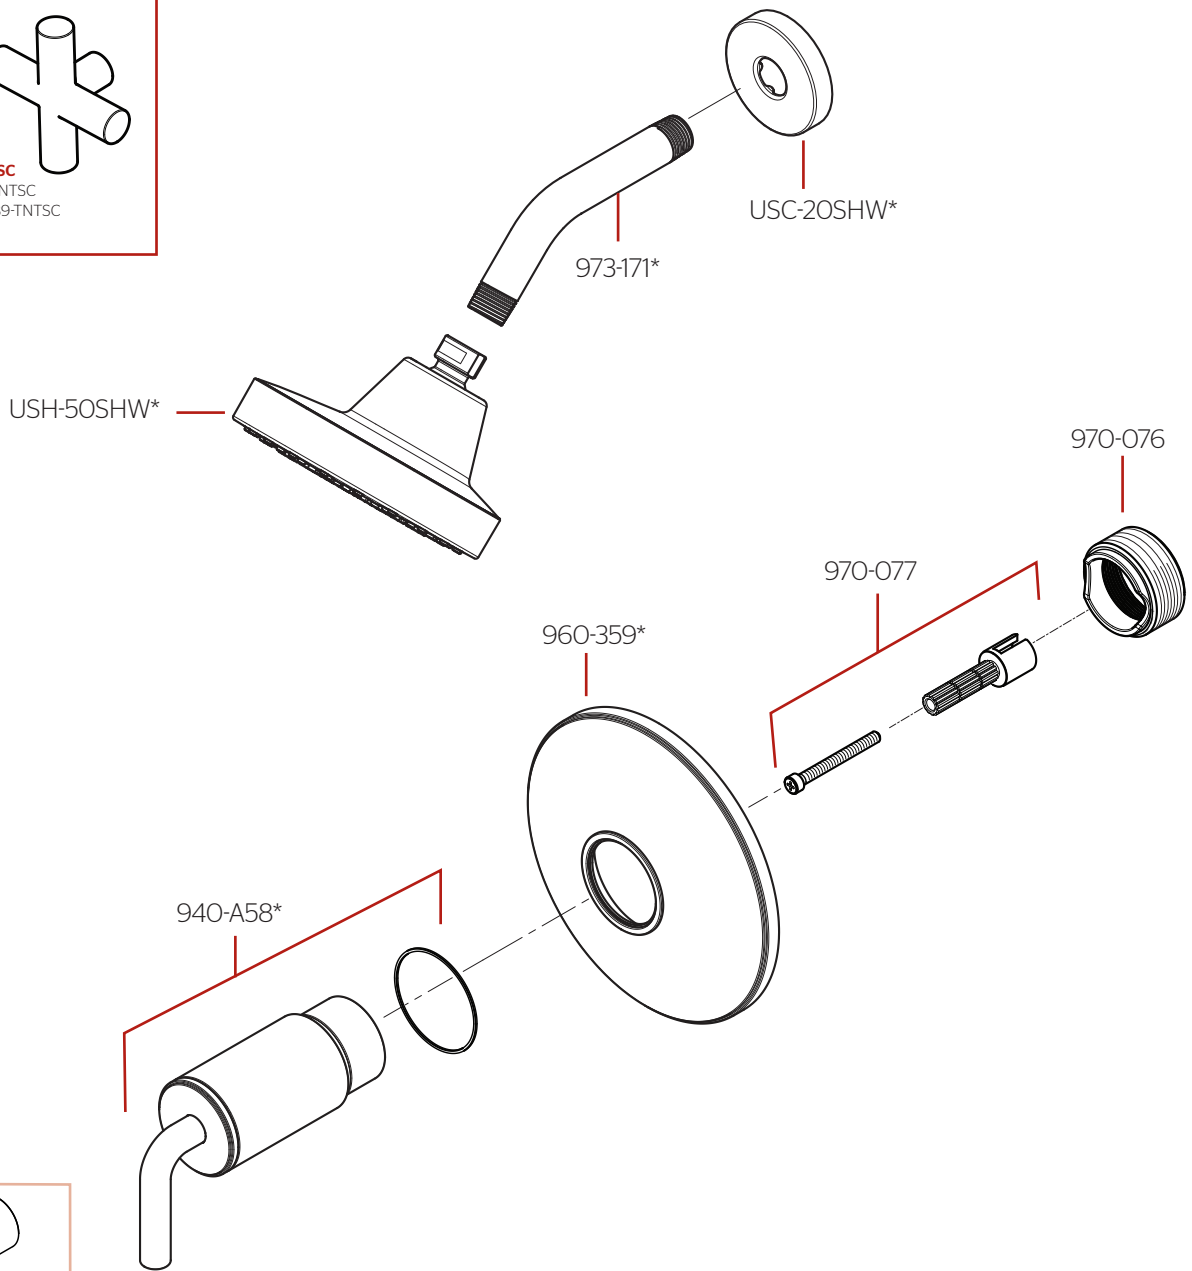

# R89-1TNTSL/ LG89-XTNTSL • Parts Explosion • Hoja de Despiece • Vue Éclatée des Pièces

**Cross Handle Option**  
**Opción de manija cruzado**  
**Option Croix-poignée**

For Cross handles, order HHL-089-TNTSC  
 Para la manijas cruzado, orden HHL-089-TNTSC  
 Pour Croix-poignées, commandez HHL-089-TNTSC  
**1-800-732-8238**

**Extension Kit 970-083 offers an additional 7/8" if valves are roughed in too deep.**

Kit de Extensión de 970-083 ofrece un adicional de 7/8" si la válvula se desbastada demasiado dentro al pared.  
 970-083 kit d'extension fournit un supplément de 7/8" si la vanne est coupée trop loin dans le mur.